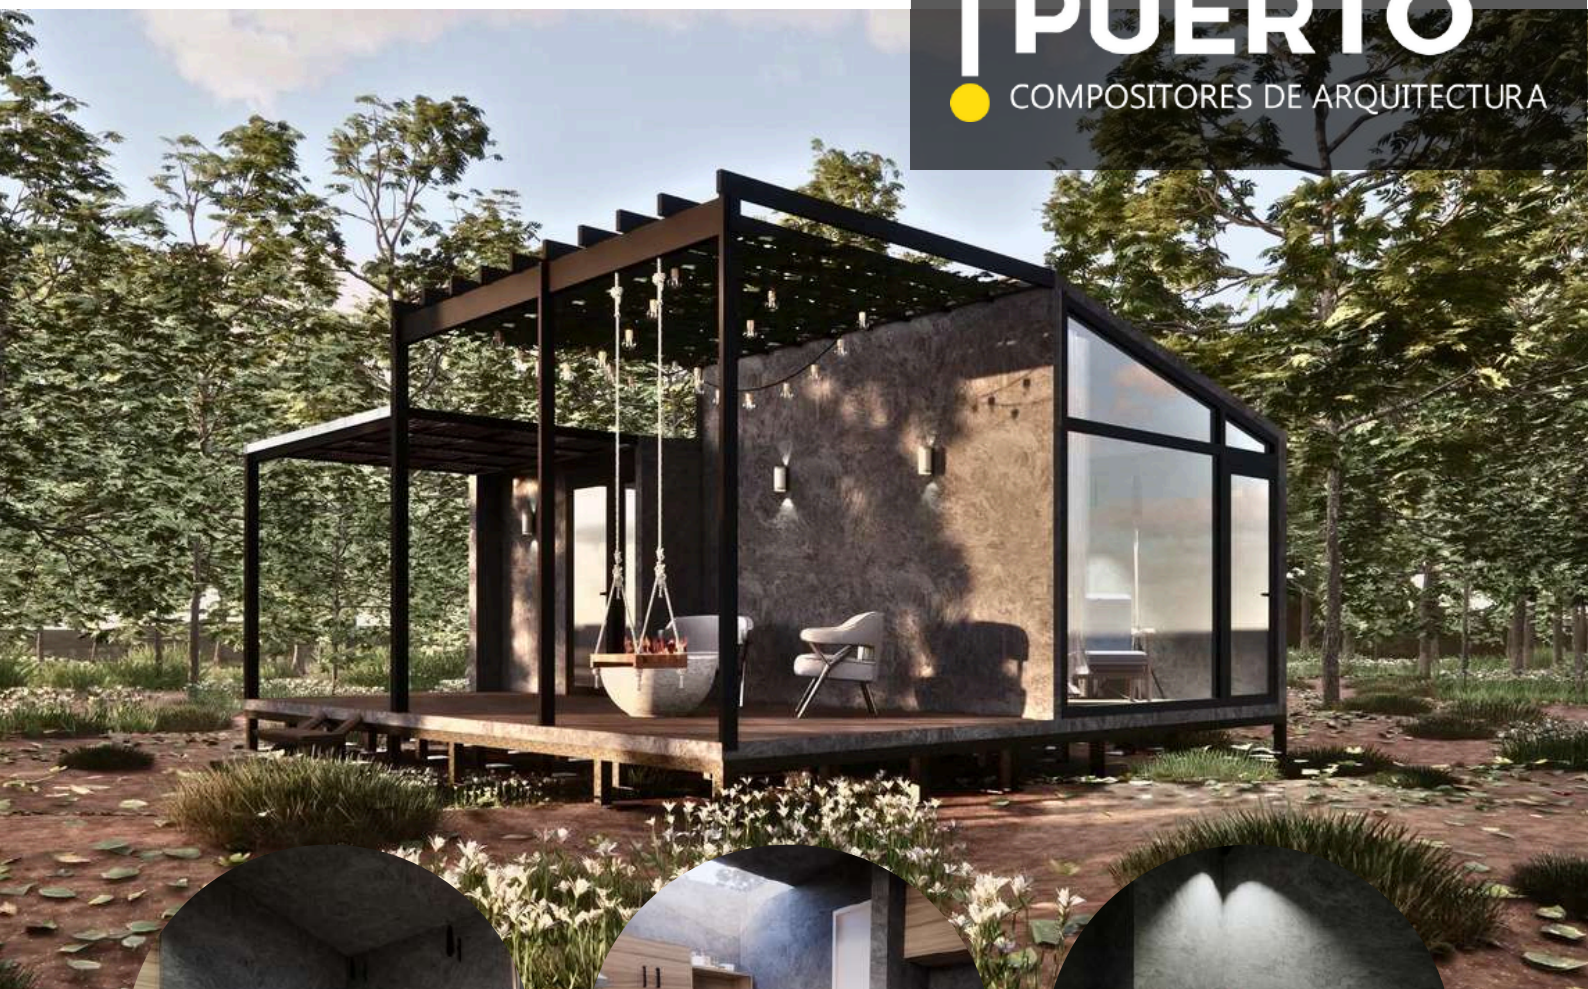

www.puertocompositores.com

Cabaña con un enfoque moderno y único, diseñada con una estructura poco convencional para aquellos que aprecian vistas panorámicas.

Equipamiento incluido:

- Baño: inodoro, ducha, mueble de baño con lavamanos ovalado y grifería monomando.
- 1 Habitación.
- Iluminación.

MOD. SAN JOSÉ

PUERTO[®]
COMPOSITORES DE ARQUITECTURA

←..... 7.00 M→

En la contratación de tus cabañas incluye: biodigestor de 600 lts y pozo de absorción, así como cisterna vertical de 1000 lts prefabricada para un correcto funcionamiento hidráulico.