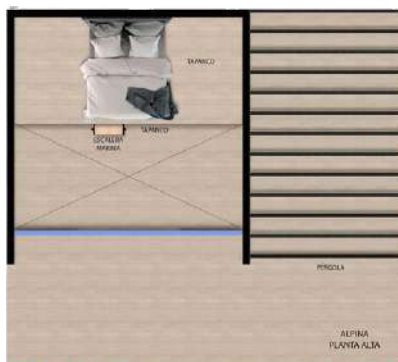

7.76 M

7.00 M