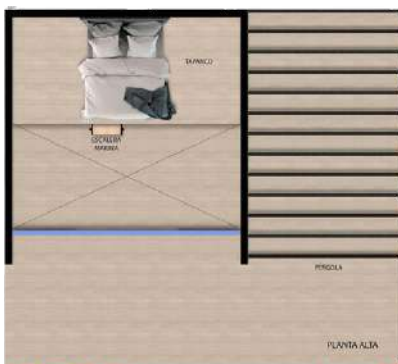

www.puertocompositores.com

MOD. ACAPULCO

PUERTO[®]
COMPOSITORES DE ARQUITECTURA

7.76 M

7.00 M

Hogar concebido con un diseño de concepto abierto y espacioso, fundamentado en una estética clásica y perdurable.