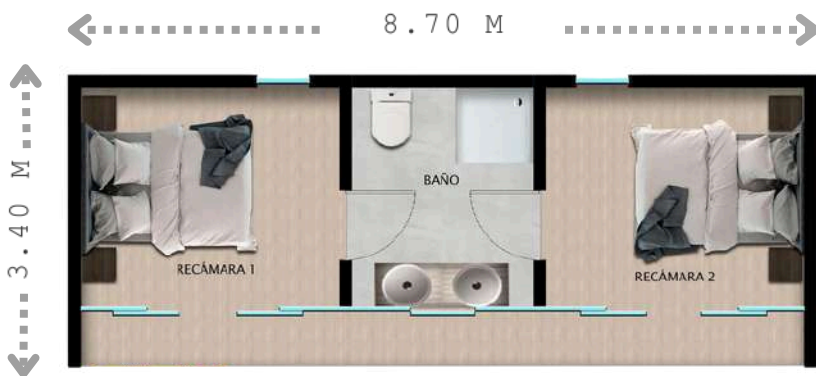

MOD. BACALAR

PUERTO®
COMPOSITORES DE ARQUITECTURA

En la contratación de tus cabañas incluye: biodigestor de 600 lts y pozo de absorción, así como cisterna vertical de 1000 lts prefabricada para un correcto funcionamiento hidráulico.

www.puertocompositores.com

Cabaña con un enfoque moderno y sencillo que fusiona elegancia y comodidad.

Equipamiento incluido:

- Baño: Incluye inodoro, cabina de ducha, mueble de baño con 2 lavabos ovales y grifos monomando.
- 2 habitaciones
- Espejos
- Luminarias