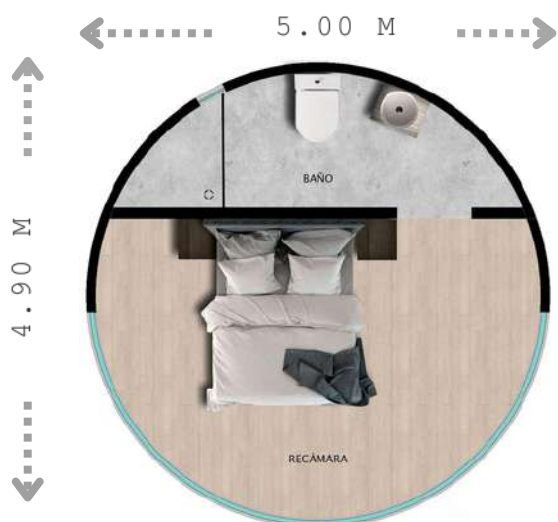

MOD. COZUMEL

PUERTO®
COMPOSITORES DE ARQUITECTURA

En la contratación de tus cabañas incluye: biodigestor de 600 lts y pozo de absorción, así como cisterna vertical de 1000 lts prefabricada para un correcto funcionamiento hidráulico.

www.puertocompositores.com

Cabaña con un enfoque moderno y único, diseñada con una estructura poco convencional para aquellos que aprecian vistas panorámicas.

Equipamiento incluido:

- Baño: inodoro, ducha, mueble de baño con lavamanos ovalado y grifería monomando.
- 1 Habitación.
- Iluminación.